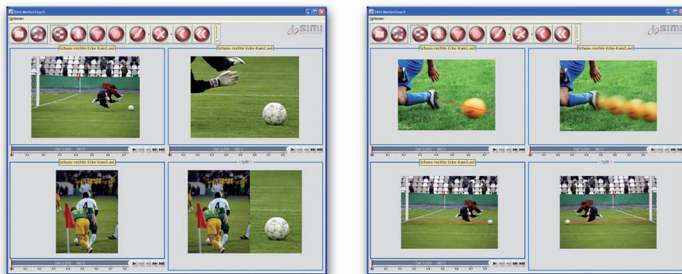

Das ist unbefriedigend!

Simi Sportsplayer ist ein einzigartiger Videoplayer, welcher über bekannte Werkzeuge aus dem Sportbereich verfügt, um aus ihren Video einfach mehr herauszuholen!

Sie können Ihre Videos parallel ansehen, schneiden, kacheln, überlagern, in Zeitlupe betrachten, zoomen und kommentieren. Messen sie Distanzen und Winkel, nutzen die Stroboskopfunktion, speichern Sie ihre Schnapshots ab und drucken sie problemlos aus.

Damit können Sportvideos ihren wahren Wert entfalten. Mit ihm können alle Funktionen für die speziellen Anforderungen von Sportvideos interaktiv genutzt werden. Ob Videos aus dem Internet, ihrer eigenen Kamera oder von Sport DVDs, überall dort wo sie ihre Sportvideos konsumieren.

Bereit zum Download
unter www.simi.com

- Mehrere Videos gleichzeitig abspielen ✓
- Verschiedene Zeichenwerkzeuge ✓
- Verschiedene Meßwerkzeuge ✓
- Zoomen, Verschieben, Drehen des Videos ✓
- Stroboskop Darstellung ✓
- Videos synchronisieren und schneiden ✓
- Zeitlupe ✓
- Videomix und Videosplit ✓
- Audiospur anzeigen um Kameras zu synchronisieren ✓